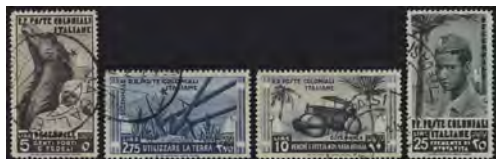

★★

175 euro

**LOTTO 795**

1033 - Decennale della Marcia su Roma, n° 32/41 + A 22/29, ottima, traccia di linguella leggera, alcuni gomma integra. P. Catalogo 520

40 euro

**LOTTO 796**

1933 - Decennale, n° 32/41 + A 22/29, ottimi, usati con nitidi annulli originali. P. Catalogo 1300