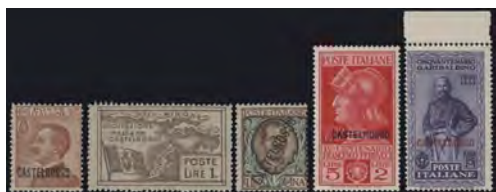

LOTTO 808

1922/1933 - CASTELROSSO - Collezione completa, n° 1/39, di ottima qualità. P. Catalogo 3050

★★

325 euro