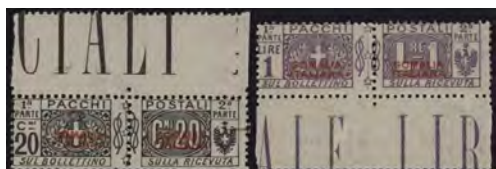

LOTTO 996

1926/31 - Soprastampa in rosso del I tipo, PP n° 45 e 48, due ottime varietà, il 20 cent. con spazio tipografico e l'esemplare da 1 Lira con foro del pettine mancante. P. Catalogo 1600

95 euro