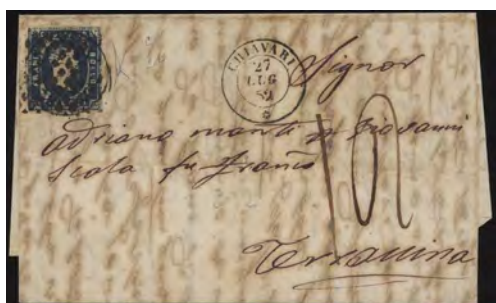

LOTTO 154

1852 - 20 cent. azzurro, n° 2, buon esemplare su lettera da Chiavari 27.07.1852 per Terracina. L'affrancatura venne annullata, in modo del tutto inusuale, sia tramite il Doppio Cerchio di Chiavari che tramite l'usuale annullamento a rombi, combinazione non quotata dal Sassone. Il raro insieme è accompagnato da certificato Bottacchi. P. Catalogo 0

300 euro