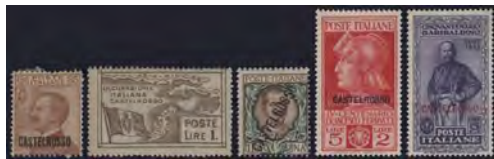

★★

325 euro

**LOTTO 809**

1922/1932 - CASTELROSSO, Collezione completa, n° 1/39, ottima, leggera traccia di linguella. P. Catalogo 1220

120 euro

**LOTTO 810**

1924 - Manzoni, n° 11/16, ottima, freschissima e alcuni bordo di foglio, i tre alti valori hanno il certificato Alberto Diena, storico, in bianco e nero. P. Catalogo 2500