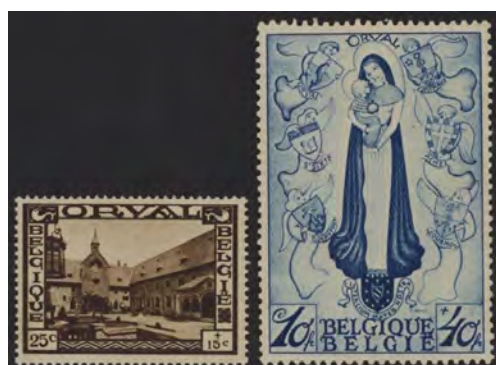

LOTTO 1168

1930 - Orval, n° 363/74, ottima, con gomma integra. Tutti firmati Caffaz. P. Catalogo 2400

★★

350 euro