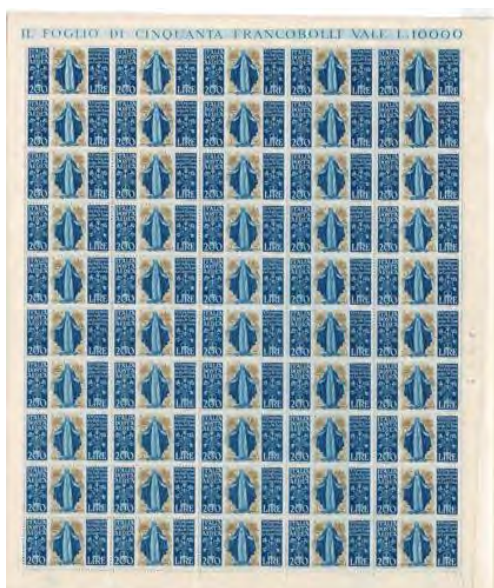

LOTTO 582

1948 - Santa Caterina, n° 574/77 + A 146/147, in spettacolare foglio completo di 50 esemplari. P. Catalogo 11000

★★

1500 euro