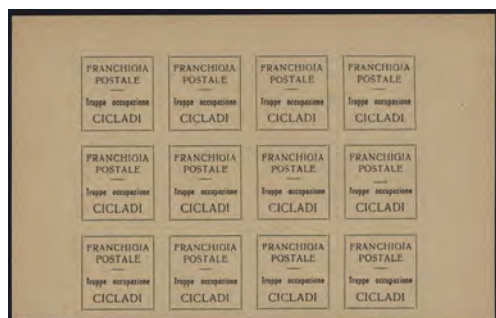

LOTTO 831

1941 - ISOLE CICLADI, Marca per la franchigia postale giallo chiaro, C.E.I. n° 2, foglietto di 12 esemplari, nuovo senza gomma come sempre, perfetto, a mio parere gommato. Firmato Chiavarello, non comune. P. Catalogo 1500

★★

150 euro