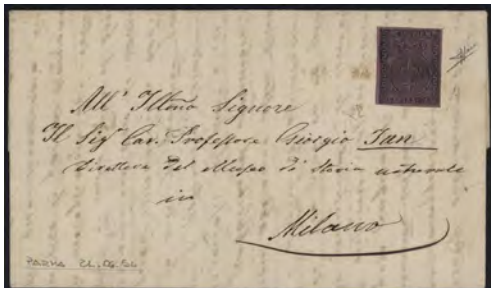

LOTTO 67

1852 - 25 cent. violetto, n° 4, eccellente esemplare isolato su lettera da Parma 24 giugno 1854 per Milano 25/6 e annullo accessorio, insieme lusso. Sigla Sorani, certificato Enzo Diena. P. Catalogo 1650

200 euro