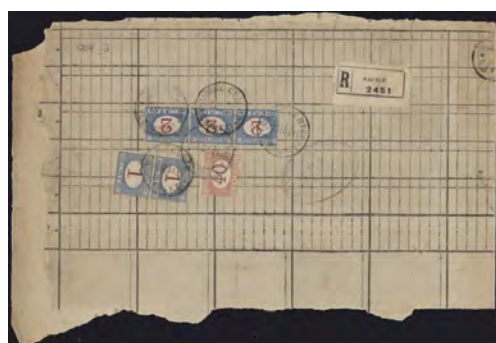

LOTTO 404

1903 - 2 Lire (striscia di 3) + 1 Lira (coppia) + 40 cent., Sx n° 24, 27 e 29, splendido ampio frammento tricolore di raccomandata da Sacile a Udine, inusuale. P. Catalogo 0

100 euro