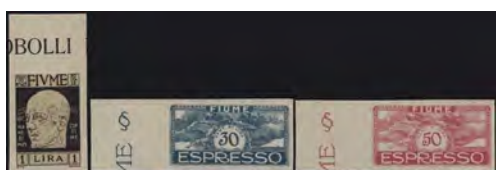

LOTTO 692

1920 - D'Annunzio 1 lira nera ed Expressi, n° 122K + Ex n° 1K/2K, non dentellati, eccellenti, bordo di foglio, la Lira è accompagnata da certificato Diena. @ P. Catalogo 870

80 euro