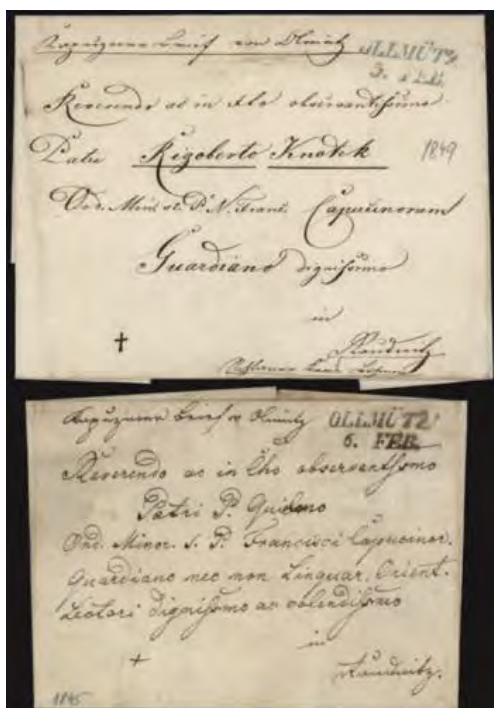

LOTTO 1163

1845 - Corrispondenza tra membri dell'ordine dei frati minori (Francescani), due splendide prefilateliche entrambe spedite da Ollmutz; la prima spedita il 06.02.1845 ed indirizzata a Padre P. Guglielmo a Raudnitz e l'altra spedita il 05.02.1849 ed indirizzata a Padre Rigoberto Knotek a Budin. Interessante insieme perfettamente conservato. P. Catalogo 0

50 euro