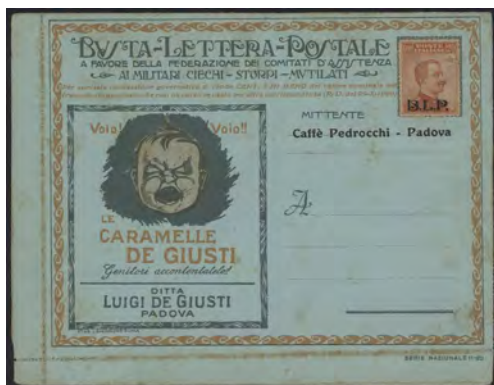

LOTTO 419

1922 - 20 c. Il tipo, BLP n° 7, ottimo, centratissimo, su busta nuova BLP e lettera interna. P. Catalogo 600

70 euro