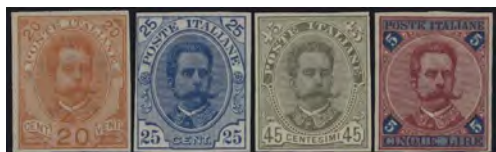

475 euro

**LOTTO 486**

1891/96 - Sei Prove, n° P61/66, ottime, freschissime, senza gomma come sempre. P. Catalogo 2400

230 euro

**LOTTO 487**

1905 - Michetti e Volta - Collezione Spanò, Cartoncino contenente 4 bozzetti fotografici e la parte superiore di un altro bozzetto da 1 centesimo, da 20 e 25 centesimi e da 1 Lira, eseguiti il 26 e 27.5.1905 in vista delle nuove tariffe entrate poi in vigore il 1.9.1905, insieme di straordinaria rarità, unico, irripetibile. Certificato Giorgio Colla (per esteso). P. Catalogo 0