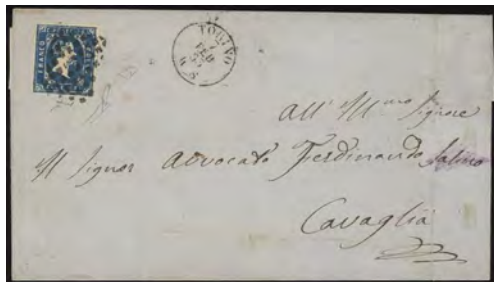

LOTTO 155

1853 - 20 cent. azzurro chiaro, n° 2f, ottimo, su lettera da Torino 07.02.1853 per Cavaglia 08.02.1853. L'insieme è accompagnato da ben tre sigle di garanzia: Chiavarello, Vaccari ed Enzo Diena. P. Catalogo 2100

150 euro