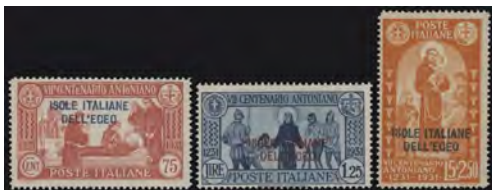

LOTTO 816

1932 - S. Antonio, n° 37/43, ottima. P. Catalogo 1400

★★

110 euro