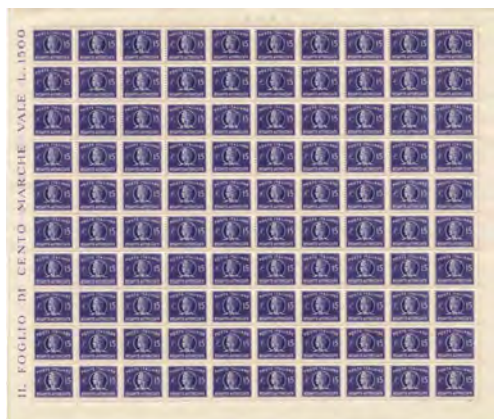

★★

1000 euro

**LOTTO 636**

1947 - Turrina 8 Lire formato grande, RA n° 9, ottimo foglio completo di 60 esemplari con blocco angolare di 5. P. Catalogo 2500

★★

360 euro

**LOTTO 637**

1949 - Formato Piccolo, RA n° 10/11, in splendidi fogli doppi completi (200 serie) con 10 coppie con interspazio non calcolate (catalogo CIF 1350,00 cadauna!), insieme raro. P. Catalogo 22000