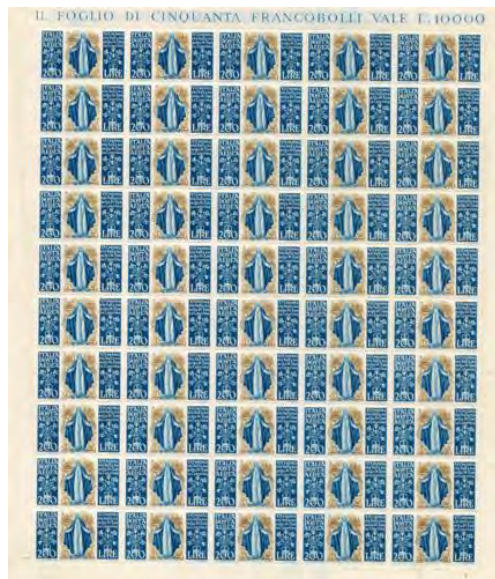

LOTTO 583

1948 - Santa Caterina, n° 574/7 + PA n° 146/7, in splendidi fogli completi di 50 esemplari, centratura (+ 50%) non calcolata, insieme raro. P. Catalogo 11000

★★

1300 euro