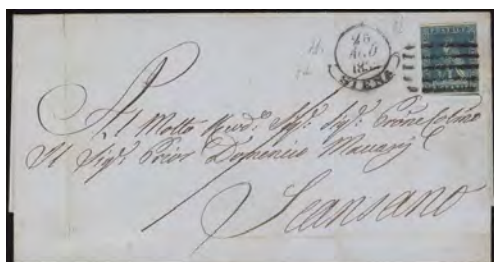

LOTTO 192

1855 - 2 crazie azzurro su grigio, n° 5d, ottimo, fresco e con ampi margini, su lettera da Siena 25.8.55 (5 sbarre) per Scansano 26.8, splendido insieme. Sigla Alberto Diena. P. Catalogo 1200

100 euro