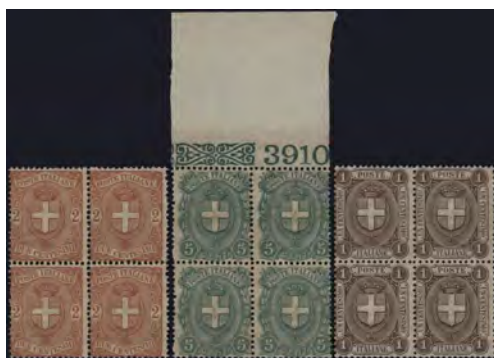

LOTTO 270

1896/7 - Stemma Sabauda, n° 65/7, in splendide quartine di discreta centratura, il 5 cent., alto valore, bordo di foglio e numero di controllo. P. Catalogo 1280

★★

100 euro