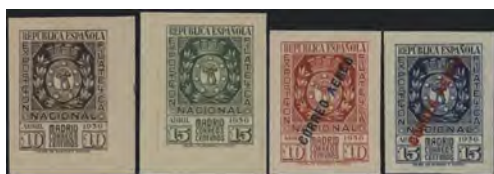

LOTTO 1334

1936 - Stemmi, n° 555/6 + A 111/12, eccellenti, certificato Diena della posta aerea. @ P. Catalogo 680

★★

125 euro