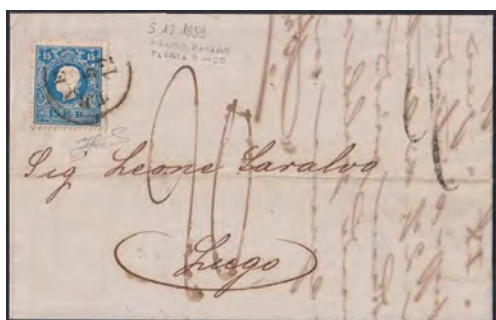

LOTTO 150

1859 - Incoming mail - Austria, 15 k. azzurro Il tipo, n° 16, ottimo, isolato su lettera da Trieste 5/12/1859 per Lugo 10 DEC 59, annullo di transito a Milano 8 DIC, sul fronte tassa a tampone "2", apposta presumibilmente a Milano e tassa a penna "20", insieme interessante! Ferrario. P. Catalogo 0

✉

70 euro