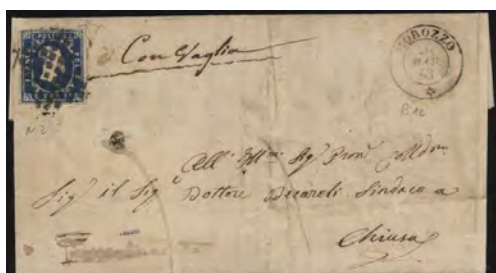

✉

70 euro

**LOTTO 151**

1851 - 5 cent. nero grigiastro, n° 1d, ottimo, su piccolo frammento leggero annullo. Certificato Enzo Diena. P. Catalogo 6000

450 euro

**LOTTO 152**

1851 - 20 cent. azzurro, n° 2, 5 ottimi valori in diverse tonalità e tirature, notati interessanti difetti di cliché tra cui "Pizzo Lungo". Insieme non comune. P. Catalogo 3000

250 euro

**LOTTO 153**

1853 - 20 cent. azzurro, n° 2, buon esemplare appena sfiorato in alto, su lettera da Morozzo (12 pt.) 20.03.1853 per Chiusa 21.03.1853. Il raro insieme è accompagnato dalla sigla di Chiavarello. P. Catalogo 7300