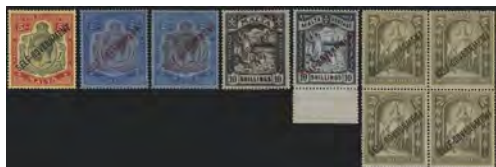

LOTTO 1443

1922 - Sovrastampata, n° 105/21 (Unificato 66/82, 2.000,00 EUR), eccellente/eccezionale, rara in questo splendido stato di conservazione, il 2/6 sh. in quartina, i numeri 105 e 111 con certificato Diena. @ P. Catalogo 800

★★

500 euro