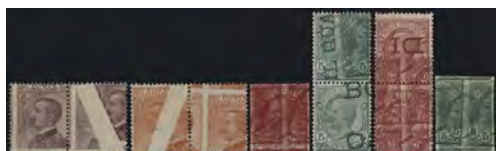

LOTTO 488

1906/1926 - Insieme di 6 varietà molto interessanti e uniche, pieghe a fisarmonica, doppie stampe, parziali e/o di cui una capovolta, certificato Raybaudi per la coppia del n° 82c (uno linguellato), irripetibile insieme. P. Catalogo 0

450 euro