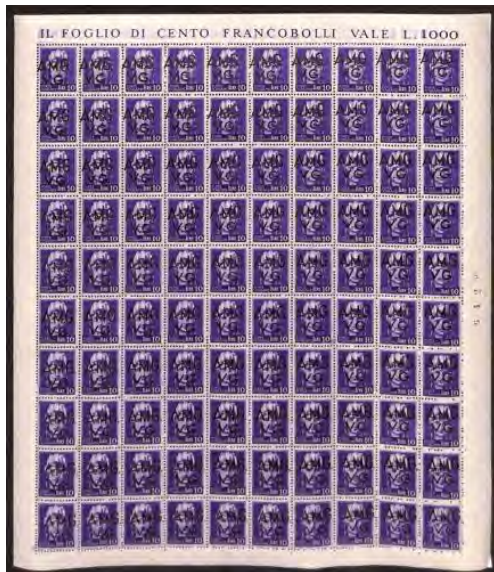

⊙

250 euro

**LOTTO 648**

1952 - USA 120 Lire, BP n° A2, ottimo, nuovo. P. Catalogo 175

★★

35 euro