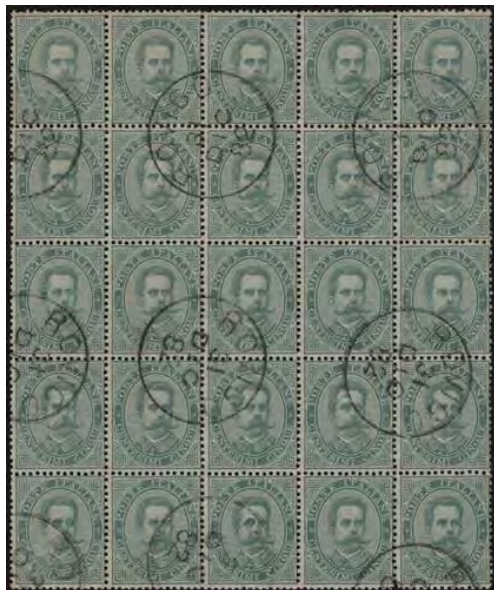

LOTTO 250

1879 - 5 cent. verde, n° 37, in non comune blocco usato di 25 (5x5), la dentellatura è appena aperta tra la pos. 23 e la 24. I 4 esemplari angolari firmati Caffaz. P. Catalogo 0

100 euro