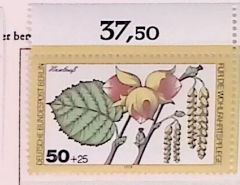

1979 - 10,00 Berlino