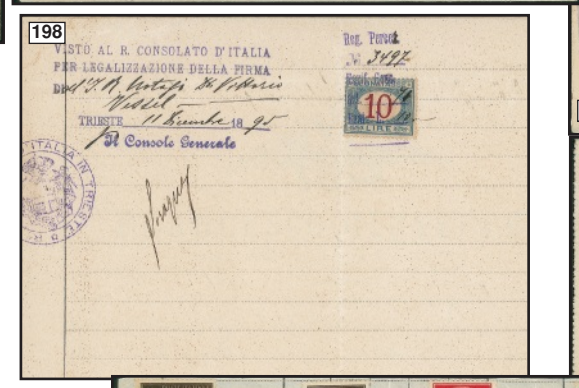

TIENTSIN

264	★	1917/1918 - Soprastampati (4/13) - serie completa - gomma originale (1.200)	100
265	★	1917 - 20 cent Michetti (8) - gomma originale - ben centrato	60
266	★	1918 - 10 lire (13) - gomma originale (550)	50
267	★	1918 - 40 cent su 1 lira (22bb varietà) con soprastampa del valore a sinistra (4 a cavallo della dentellatura) - gomma originale - E. Diena	170

COLONIE ITALIANE

268	★ ★	1925/1926 - Cirenaica + Eritrea + Oltre Giuba + Somalia + Tripolitania - Giubileo - emissione completa (dentellature comuni) - 15 valori - gomma integra	40

EMISSIONI GENERALI

269	☒	Tre raccomandate con la serie completa Decennale Marcia su Roma (32/41) - due da Bengasi per Pisa del 6.12.33 più una da Tripoli a Firenze del 5.2.34 - Bolaffi	180
270	☒	1 lira Garibaldi (3 - Aerea) + 1,25 lire Espresso (12 - Libia) - aerogramma da Tripoli a Roma del 8.10.32	100
271	☒	1,25 lire (18) isolato su busta da Tripoli per la Germania del 20.8.32	40

AFRICA ORIENTALE ITALIANA

272	☒	Bahar Dar (P.ti 11) - 1,50 lire (6) - busta per Firenze del 17.11.38	50
273	☒	75 cent Augusto (25) - coppia su aerogramma da Massaua a Napoli del 11.6.38 (560+)	50
274	(★)	1941 - verde giallo (1) - blocco di 6 bordo foglio - sempre senza gomma - difettoso in verticale a sinistra - considerato come quartina (3.000)	250

CASTELROSSO

275	★ ★	1922 - Soprastampati (1/9) - serie completa - gomma integra	135

CIRENAICA

276	★ ★	1927 - 1,25 lire Milizia (40a) con doppia soprastampa - gomma integra - cert. Colla (4.800)	400

EGEO

277	★ ★	1932 - Garibaldi (14/20) - serie completa - 7 valori - gomma integra (2.250)	250
278	☒	Busta da Lindos affrancata con 15 cent Rodi (11) per la Cirenaica del 31.5.15 - Sorani	80

ERITREA

279	★ ★	1893 - 20 cent Umberto (5) ben centrato - gomma integra - cert. Diena	200
280	☒	5 cent (34) singolo e striscia di tre - busta da Caieh a Roma del 7.3.17 (400)	40
281	☒	50 cent Michetti (39) isolato su lettera da Asmara Eritrea Partenze per Milano del 18.1.28	50
282	★ ★	1916 - Croce Rossa (41/44) - serie completa - gomma integra (350)	35

TUTTI I LOTTI SONO VISIBILI FRONTE RETRO SUL NOSTRO SITO WWW.AUCTIONGALLERY.IT

283	☒	Eritrea - Cartolina Postale Leoni 10 cent mill. 18 con affrancatura complementare Michetti 30 cent (C19 + Eritrea 94) da Asmara Eritrea Partenze 14.3.26 per Milano	70
284	★ ★	1926 - Floreale soprastampati (113/115) - serie completa - gomma integra	170
285	★	1926 - 2,50 lire Floreale (115) - gomma originale - ottima centratura	60
286	★	1929 - 1,75 lire (137) - gomma originale - ottimamente centrato (300)	30
287	☒	Aerogramma raccomandato affrancato con Arte Coloniale (207 + 210 + 212) + 3 lire AOI (8 Aerea) da Massaua a Genova del 22.12.39	110
288	★	1920 - 20 cent (16) con gomma originale e parte di linguella - ottimamente centrato - molto bello e raro - cert. AG	400

ETIOPIA

289	☒	Aerogramma "Foglio brevettato per Posta Aerea AOI peso inferiore a gr. 5" affrancato con 25 cent (3) + coppia 1,50 lire AOI (6 Aerea) + 50 cent Eritrea (199) da Addis Abeba a Lugano del 6.3.39	50
290	☒	75 cent (6) + 2 lire Posta Aerea (Eritrea 23) su lettera via aerea da Addis Abeba per Milano del 22.2.39	70

LIBIA