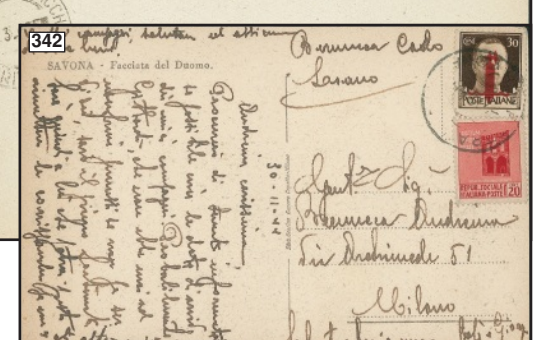

A.F.I.S.

326 ★ ★ 1950 - Pacchi Postali (1/9) - serie completa - 9 valori - gomma integra	100

TRIPOLITANIA

327 ★ 1929 - Tripolita(nia) su 30 + 10 cent Milizia (50a) - con parte della soprastampa (obliqua a cavallo del bordo foglio staccato e unito con linguella) - numero di Tavola in alto - pezzo unico - Diana + Cert. Colla	1.000
328 ★ ★ 1931 - 75 cent S. Antonio (91 - varietà) angolo di foglio con numero di Tavola (318) - gomma integra - diffusa inchiostroazione al recto con punti di registro + doppia numerazione al retro in alto sul bordo - gomma integra - non catalogato - Diena	50
329 ☒ Ferrucci (65 + 66 + 1 Aerea) + complementare (65 - Libia) su aerogramma raccomandato da Tripoli a Firenze del 13.8.30 - Diena - da esaminare.....	75
330 ☒ 1 lira Virgilio (5 - Aerea) + complementare (42 - Libia) su busta da Tripoli a Vienna del 5.8.31	40
331 ★ 1924 - Soprastampati (1 + 3/6) - 5 valori - gomma originale	80
332 ★ ★ 1924 - 40 cent (2) - gomma integra - cert. AG	600

OCCUPAZIONE BRITANNICA - M.E.F.

333 ★ ★ 1943/1947 - Soprastampati (6/16) - serie completa in quartine - gomma integra (1200+)	130
334 ☒ M.E.F. - Tiratura di Nairobi (1/1 - punti tondi dopo M e F) + Tiratura del Cairo (2/5) - 5 valori usati su busta nel giorno d'emissione - Asmara 2.3.42	100
335 ☒ Lettera affrancata con 5 pence (10) da Rodi Egeo 11.10.45 per Cuneo - raro usato in Egeo.....	70

B.M.A./B.A. TRIPOLITANIA

336 ☒ Lettera con affrancatura quattro colori - 1 mill + 2 mill + 3 mill + 4 mill (14/17) - da Tripoli per Verona del 10.3.50	60

OCCUPAZIONE FRANCESE - FEZZAN

337 ☒ 1943 - Cartolina in franchigia delle forze armate con soprastampati a mano Imperiale 0.50/50 cent + Pegaso 0.50/50 cent (11 + Aerea 3) annullati R.F. Sebha Fezzan 4 Juin 1943 - non viaggiata.....	500

CIRENAICA - AMMINISTRAZIONE AUTONOMA

338 ☒ Cavaliere Senussita 10 mill (7) + 20 mill (9) su lettera per la Germania da Bengasi del 2.5.50.....	50

REPUBBLICA SOCIALE ITALIANA

GNR BRESCIA

339 ★ 1943 - 2 lire Aerea (122/I) con soprastampa del I tipo - gomma originale con invisibile traccia di linguella	550
340 ★ 1943 - 2 lire Aeroespresso (125/II) con soprastampa del II tipo - gomma originale con invisibile traccia di linguella.....	230

PROVISORI

341 ☒ Usi Tardivi - Raccomandata tassata con 30 cent Fascetti (492) + quartina del 30 cent Tamburino (506) + 1 lira Monumenti (509) da Eгна a Merano del 7.9.45	50
342 ☒ 30 cent (492E - rosso arancio) con soprastama spostata in basso + 20 cent (496) - cartolina da Savona a Milano del 2.12.1944 .	30
343 ☒ Firenze/Roma - Coppia del 25 cent (491) + 1,25 lire (495) su busta espresso da Firenze a Premilcuore del 4.5.44 - Biondi.....	50
344 ☒ 1944 - Roma - Una busta espresso affrancata con coppia 25 cent (491) + 1,25 lire (495) più una busta affrancata con 50 cent (493) - Sorani.....	40
345 ★ 1944 - 2 lire (43) - nuovo con gomma originale	120
346 ☒ Alpenvorland - coppia del 1,75 lire (254 - Regno) su espresso da Ora (Bolzano) a Truden del 31.12.1944	50
347 ☒ Raccomandata con Pacchi Postali metà sinistra + metà destra 50 cent + metà destra 1 lira da Rovere Veronese 3.1.45 a Rossi - Sorani	50
348 ☒ Governo Repubblicano Fascista 27 Settembre 1943 XXII - 13 valori Imperiale con soprastampa non ufficiale privata usati su cartolina postale - Trento 29.1.44	150