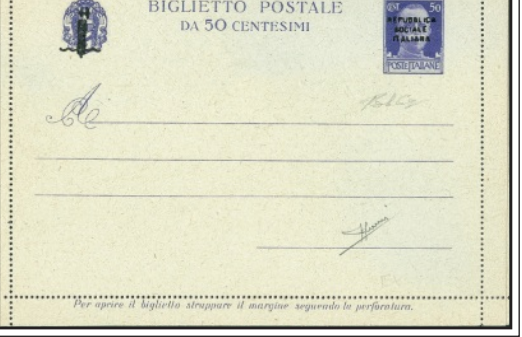

434	☒	1871/1873 - Sei cartoline postali da 2 kreuzer nuove - tipi tutti diversi.....	30
435	☉	1861 - 1,05 kreuzer per Giornali (23) - molto bello - Diena	100
436	☉	1861 - Per Giornali - 1,05 kreuzer (23) usato bordo foglio in alto con righe marginali - cert. Sorani.....	80
437	☉	1861 - Per Giornali - 1,05 kreuzer (23 - lilla grigio chiaro) usato - Sorani.....	85
438	☒	1899/1910 circa - Insieme di 4 bollettini - nuovi.....	40
439	☒	Levante - Sei biglietti postali da 1 piastra su 10 kreuzer nuovi - tipi tutti diversi.....	40
440	☒	Agenzia del Lloyd (ovale in azzurro) leggermente impresso (illeggibile) annullatore di 10 soldi (4) su intera lettera per Trieste del novembre/dicembre 1877	250
441	☒	Teles 4.9.03 (azzurro) - cartolina per Roma - Alfani	30
ALBANIA			
442	☒	Commissione di controllo provvisorio Korca 10 gennaio - doppia stampa su busta annullati Korca 14.4.14.....	50
BELGIO			
443	☒	40 cent Leopoldo I (13) su lettera da Liege a Ginevra del 5.6.63 - Raybaudi	40
444	☒	Governo Belga in Esilio - 2 buste da Le Havre a Londra del 1915 (febbraio) e 1917 (marzo) con firma autografa del Ministro...50	
CROAZIA			
445	☒	Bollettino Pacchi di Ungheria con affrancatura complementare di Croazia da Zagabria a Sarayevo del 25.7.19.....	40
FRANCIA			
446	☒	Lettera in franchigia completa di testo inviata da Parigi il 14 gennaio 1852 (giorno di emanazione della Costituzione della Seconda Repubblica) a Roma e qui arrivata il 26.01.1852 - interessante.....	30
447	★	1876/1881 – Coppia del 5 cent (Unif. 64) I tipo con interspazio di foglio nuovo con gomma	200
448	★	1900/1907 – Sette coppie con numeri di tavola e interspazi – da esaminare.....	60
449	★ ★	1906 – Blocco di 20 esemplari del libretto del 10 cent (135) – dieci pezzi gomma integra – molto bello	50
450	☒	1911 - Francois Deroye - cartolina con scritta e firma autografa	150
451	☒	Cartolina con ricamo floreale filatelico - scritta (9.4.16).....	50
452	★ ★	1918 - 15 + 15 cent Croce Rossa (136) in quartina - gomma integra.....	150
453	△	1930 - Prova di Lusso del 1,50 franchi (255) usata su frammento - Nancy 24.1.32.....	50
TUTTI I LOTTI SONO VISIBILI FRONTE RETRO SUL NOSTRO SITO WWW.AUCTIONGALLERY.IT			
454	★ ★	1939 - Franchigia/Guerra di Spagna - 90 cent (1) - blocco di 50 (25 + 25) bordo foglio con interspazio al centro - 5 pezzi con difetti della soprastampa - gomma integra.....	50
455	☒	Raccomandata per città con affrancatura multipla (463 tre + 381) e vignetta - Parigi 16.5.40.....	40
456	☒	Interessante lotto del periodo Petain composto da due lettere espresso e due campioni senza valore raccomandati destinazione Italia + una lettera raccomandata espresso per la Germania con belle affrancature e con censure.....	80
GERMANIA			
457	△	Hannover - 1860 - 1/2 groschen Corno di Posta (17) - usato su frammento.....	50
458	☒	Bollettino Pacchi da Konigsberg a Wohlem del 13.5.85 con affrancatura tricolore (40+43+44).....	100
459	☉	Wurttemberg - 1923 - 50 su 25 pf Segnatasse (188) - usato	200
460	☒	50 pfennig Wurzburg (453) isolato su busta da Wiesbadena per Merano del 12.12.30	50
461	☒	6 pfennig verde (604b) + 50 pfennig (535) - raccomandata da Braunsweiga Lipsia del 29.2.38	40
462	☒	Aerogramma da Gallnow a Buenos Aires del 25.10.38	40
463	☉	1939 - Protettorato Boemia e Moravia - Soprastampati (1/19) - serie completa - usata	100
464	☒	Alpenvorland – 1943/1944 – 6 buste + 2 cartoline del periodo – da esaminare.....	300
465	☒	Zona Sovietica - Besirk 41 - 24 pfennig su busta con affrancatura multipla complementare al retro - da Werdan per l'Austria del 10.7.48.....	50
466	☉	1949 - 1 marco Soprastampa rossa (33) - usato - Schlegel.....	100
467	☉	1949 - 2 marchi Soprastampa rossa (34) - usato - Schlegel	55
468	★ ★	1950 - Fiera di Lipsia (248/249) - serie completa in fogli (qualche piccola apertura sui lati) - gomma integra	90
GRAN BRETAGNA			
469	☒	1 penny (16 - tav. 138) - striscia di 3 su piego del 27.8.70 - Ships Accaunt per Bock Post.....	100
470	☒	6 pence (39 - tav. 12) bordo foglio su lettera da Londra a Napoli del 28.1.74	50
471	☉	1883/1884 – Alti valori (86/88) – tre valori usati (3.100)	250
472	☒	1930 circa - Southern Cross Junior/Avio Avian a Roma - due fotografie (13/18).....	50
473	☒	1937 (13 maggio) - Londra Roma.....	50
GRECIA			
474	☒	Dedeagatch - Soprastampati (4/8) - serie completa usata su intero postale da 10 lepta con soprastampa rossa - Sorani.....	100
475	☒	Occupazione Italiana della Grecia - Busta prestampata con nuovo valore e effigie coperta da un 15000 dracme + 41 esemplari del 25000 dracme (uno sul fronte e al retro gli altri) per Vienna del 31.4.44 - censura.....	50
ISLANDA			
476	★ ★	1925 - Vedute (114/118) - serie completa - gomma integra - lievi ingiallimenti.....	100
JUGOSLAVIA			
477	★	1918 - Indipendenza (51/54) - serie completa - gomma originale	35
478	☒	Settimana dell'aeronautica (611/615) - serie completa su busta - Dubrovnik 20.8.50.....	80
MONACO			
479	★ ★	1964 - Prove - Olimpiadi Tokyo (784/788) - serie completa non dentellata - gomma integra	70
480	★ ★	1964 - Prove - 50 cent Kennedy (789) - due pezzi non dentellati di colori diversi - gomma integra.....	60
OLANDA