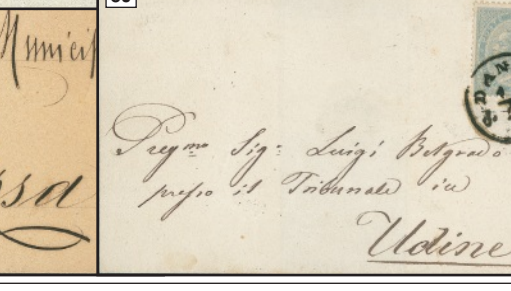

86	✉ Lettera da Genova per Londra del 23 mag. 68 con 60 cent (21) isolato - timbro Compagnie Royale Hollandaise de Navigation a Va-peur Leupold Freres Genes & Naples in verde	70
87	✉ Lettera per la Grecia da Genova a Patrasso del 23 apr. 69 affrancata 60 cent (21)	130
88	★ ★ 1865 - 20 cent su 15 (25 - terzo tipo) - gomma integra - centratura perfetta - cert. Chiavarello + cert. AG (11.000).....	800
89	✉ Bustina per gli USA affrancata con tre 5 cent + due 20 cent (16 + 26) - da Firenze per Newport Rhode Island.....	70
90	✉ 20 cent De La Rue (L26) su lettera da Livorno a Genova del 18.1.68 coi Piroscafi Postali Italiani - Raybaudi	70
91	✉ 20 cent De La Rue (L26ca) con dentellatura spostata - lettera da Reggio a Padova del 10.9.67 - cert R. Diena (2000)	200
92	✉ 20 cent Bigola DLR (L26 tipo ca) con dentellatura orizzontale e verticale spostata - bordo foglio - lettera da Livorno a Firenze del 15.7.67.....	350
93	✉ Formato diverso - 20 cent De La Rue (L26 varietà) con dentellatura orizzontale molto spostata su entrambi i lati (bordo foglio in alto) strappata a mano in basso - lettera da Catania a Catanzaro del 8.8.71 - spostamento non catalogato (unico conosciuto) - cert Diena + cert Colla.....	600
94	✉ 20 cent (T26) annullato con timbro di prova a sbarre su busta da Firenze a Castelnuovo ne Monti del 26.10.76.....	40
95	☒ Regio Decreto con apposto esemplare del 20 cent (T26) con soprastampa SAGGIO (vedere nota Sassone) - 2 dicembre 1866.....	40
96	✉ Due 10 cent (27+27a) di colore diversi su bustina da Castelnuovo di Porto a Spoleto del 5.5.78 - cert R. Diena.....	60
97	✉ Raccomandata con due esemplari 5 cent + due 20 cent (16 + 28) con annullo numerale a sbarre 37 da Avellino 8 ott. 77 a Napoli	50
98	✉ Raccomandata con 10 cent + due 20 cent (27 + 28) con annullo numerale a sbarre 707 e Cascia 12 mag. 78 per Fabbriano.....	60
99	△ Piroscafi Postali Interno (in cartella) su 20 cent (28) su frammento - cert. Oliva.....	80
UMBERTO I		
100	☒ 1 cent Vitt. Em. II + 5 cent Umberto (14 + 37) su fascetta per stampati da Novara per Casalbeltrame del 19.4.89	125
101	✉ Coppia del 5 cent Umberto (37) con interspazi di gruppo - involucro di piego da Tolmezzo a Moggio del 15.5.83 - raro insieme.....	600
102	✉ 10 cent Umberto (38 - varietà) con dentellature spostate e diciture marginali parziali in basso - lettera da Massa e Cozzile a Borgo Buggianese del 16.3.1886.....	50
103	✉ Due coppie + singolo 2 cent Vitt. Em. II + 10 cent Umberto I (15 + 38) su lettera da Palermo per Milano del 25 apr. 93.....	75
104	☒ 40 cent Vitt. Em. II + 10 cent Umberto I (20 + 38) su fascetta raccomandata da Adria 13 gen. 82 - al verso bollo d'arrivo di Milano	60
105	✉ Molassana (P.ti R) - coppia del 10 cent (38) su busta per Acri del 30.10.89	50
106	✉ 2 cent Vitt. Em. II + 10 cent + 20 cent Umberto I (15 + 38 + 39) su raccomandata per città da Napoli Succ. N°2 del 20.1.86.....	50
107	✉ 40 cent Vitt. Em. II + 10 cent + 20 cent Umberto I (20 + 38 + 39) su raccomandata due porti da Venezia per Roma del 6.2.84.....	75
108	✉ 20 cent Umberto (39i varietà) con dentellatura spostata (sulle diciture a margine) e filigrana capovolta - busta da Lonigo a Torino del 10.9.93 - Sorani	120
109	✉ Piroscafi Postali Interno - 25 cent Umberto (40) su bustina per Mendrisio - Raybaudi	80
110	✉ 60 cent + 10 cent + 5 cent (38 + 44 + 47) al retro di raccomandata due porti per la Francia (Nizza) da Firenze del 27.12.90	100
111	☒ 1 lira Umberto (48) con tripla dentellatura verticale a sinistra (non catalogata) + complementare (38) su Bollettino di Spedizione da Intra a Tunisi del 1.8.1896 - da esaminare	200
112	✉ Valevole per le Stampe (50/55) - serie completa su busta - Roma 16.9.....	200
113	© 1890/1891 - Soprastampati (56/58) - serie completa usata - ben centrata con dentellature perfette.....	50
114	✉ Lettera con 20/50 cent (58) da Pontedera 20 giu. 91 per Palaia	50
115	✉ 60 cent + due 20 cent (uno difettoso in angolo) + 5 cent (39 + 47 + 59) su raccomandata quattro porti da Gazzaniga per Milano del 20.12.92	110
116	✉ Assicurata per 1214 lire e peso 18 gr. affrancata con 1 lira+10 cent+5 cent (38+48+59) da Bussoleno per Milano del 13.8.96	80
117	✉ Affrancatura quattro colori - 10 cent + 25 cent + 45 cent + 5 cent (38 + 40 +46 +59) su raccomandata tre porti da Venezia a Milano del 23.4.92.....	55
118	© 1891 - 5 lire Umberto (64) usato - cert. Raybaudi.....	90
119	★ ★ 1897 - 5 cent (67) in quartina - gomma integra - ottima centratura (1.600+)	125
120	✉ Due Re con valori gemelli - busta con affrancatura mista per 25 cent di Vittorio Emanuele II + Umberto (T14/T15 + 65/67) da Venezia per gli Stati Uniti d'America del 17.7.97 - Diena.....	50
VITTORIO EMANUELE III		
121	★ ★ 1901 - Floreale quartina 5 cent (70) con dentellatura orizzontale leggermente spostata in alto - gomma integra	85
122	★ ★ 1901 - 10 cent Floreale (71) - quartina bordo foglio - gomma integra - cert R. Diena (3000++).....	250
123	✉ Due Re - Assicurata affrancata con 60 cent Umberto (47) + 5 cent e 10 cent Floreale (70/71) da Bologna a Rovigo del 24.2.02 - difetti	80
124	★ ★ 1901 - 20 cent Floreale (72) - gomma integra - ottimamente centrato	40
125	★ ★ 1901 - 50 cent Floreale (76) - gomma integra - Raybaudi (3.500).....	300
126	✉ 50 cent + 20 cent + 5 cent (70 + 72 + 76) su lettera per Parigi da Palermo del 25.1.04	55