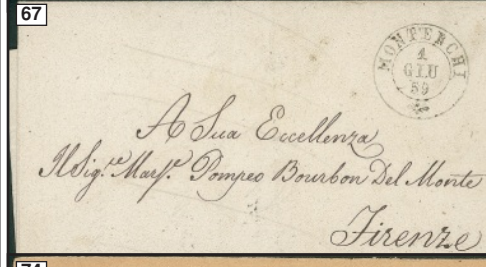

86	✉ Lettera da Genova per Londra del 23 mag. 68 con 60 cent (21) isolato - timbro Compagnie Royale Hollandaise de Navigation a Va-peur Leupold Freres Genes & Naples in verde	70
87	✉ Lettera per la Grecia da Genova a Patrasso del 23 apr. 69 affrancata 60 cent (21)	130
88	★ ★ 1865 - 20 cent su 15 (25 - terzo tipo) - gomma integra - centratura perfetta - cert. Chiavarello + cert. AG (11.000).....	800
89	✉ Bustina per gli USA affrancata con tre 5 cent + due 20 cent (16 + 26) - da Firenze per Newport Rhode Island.....	70
90	✉ 20 cent De La Rue (L26) su lettera da Livorno a Genova del 18.1.68 coi Piroscafi Postali Italiani - Raybaudi	70
91	✉ 20 cent De La Rue (L26ca) con dentellatura spostata - lettera da Reggio a Padova del 10.9.67 - cert R. Diena (2000)	200
92	✉ 20 cent Bigola DLR (L26 tipo ca) con dentellatura orizzontale e verticale spostata - bordo foglio - lettera da Livorno a Firenze del 15.7.67.....	350
93	✉ Formato diverso - 20 cent De La Rue (L26 varietà) con dentellatura orizzontale molto spostata su entrambi i lati (bordo foglio in alto) strappata a mano in basso - lettera da Catania a Catanzaro del 8.8.71 - spostamento non catalogato (unico conosciuto) - cert Diena + cert Colla.....	600
94	✉ 20 cent (T26) annullato con timbro di prova a sbarre su busta da Firenze a Castelnuovo ne Monti del 26.10.76.....	40
95	☒ Regio Decreto con apposto esemplare del 20 cent (T26) con soprastampa SAGGIO (vedere nota Sassone) - 2 dicembre 1866.....	40
96	✉ Due 10 cent (27+27a) di colore diversi su bustina da Castelnuovo di Porto a Spoleto del 5.5.78 - cert R. Diena.....	60
97	✉ Raccomandata con due esemplari 5 cent + due 20 cent (16 + 28) con annullo numerale a sbarre 37 da Avellino 8 ott. 77 a Napoli	50
98	✉ Raccomandata con 10 cent + due 20 cent (27 + 28) con annullo numerale a sbarre 707 e Cascia 12 mag. 78 per Fabbriano.....	60
99	△ Piroscafi Postali Interno (in cartella) su 20 cent (28) su frammento - cert. Oliva.....	80
UMBERTO I		
100	☒ 1 cent Vitt. Em. II + 5 cent Umberto (14 + 37) su fascetta per stampati da Novara per Casalbeltrame del 19.4.89	125
101	✉ Coppia del 5 cent Umberto (37) con interspazi di gruppo - involucro di piego da Tolmezzo a Moggio del 15.5.83 - raro insieme.....	600
102	✉ 10 cent Umberto (38 - varietà) con dentellature spostate e diciture marginali parziali in basso - lettera da Massa e Cozzile a Borgo Buggianese del 16.3.1886.....	50
103	✉ Due coppie + singolo 2 cent Vitt. Em. II + 10 cent Umberto I (15 + 38) su lettera da Palermo per Milano del 25 apr. 93.....	75
104	☒ 40 cent Vitt. Em. II + 10 cent Umberto I (20 + 38) su fascetta raccomandata da Adria 13 gen. 82 - al verso bollo d'arrivo di Milano	60
105	✉ Molassana (P.ti R) - coppia del 10 cent (38) su busta per Acri del 30.10.89	50
106	✉ 2 cent Vitt. Em. II + 10 cent + 20 cent Umberto I (15 + 38 + 39) su raccomandata per città da Napoli Succ. N°2 del 20.1.86.....	50
107	✉ 40 cent Vitt. Em. II + 10 cent + 20 cent Umberto I (20 + 38 + 39) su raccomandata due porti da Venezia per Roma del 6.2.84.....	75
108	✉ 20 cent Umberto (39i varietà) con dentellatura spostata (sulle diciture a margine) e filigrana capovolta - busta da Lonigo a Torino del 10.9.93 - Sorani	120
109	✉ Piroscafi Postali Interno - 25 cent Umberto (40) su bustina per Mendrisio - Raybaudi	80
110	✉ 60 cent + 10 cent + 5 cent (38 + 44 + 47) al retro di raccomandata due porti per la Francia (Nizza) da Firenze del 27.12.90	100
111	☒ 1 lira Umberto (48) con tripla dentellatura verticale a sinistra (non catalogata) + complementare (38) su Bollettino di Spedizione da Intra a Tunisi del 1.8.1896 - da esaminare	200
112	✉ Valevole per le Stampe (50/55) - serie completa su busta - Roma 16.9.....	200
113	© 1890/1891 - Soprastampati (56/58) - serie completa usata - ben centrata con dentellature perfette.....	50
114	✉ Lettera con 20/50 cent (58) da Pontedera 20 giu. 91 per Palaia	50
115	✉ 60 cent + due 20 cent (uno difettoso in angolo) + 5 cent (39 + 47 + 59) su raccomandata quattro porti da Gazzaniga per Milano del 20.12.92	110
116	✉ Assicurata per 1214 lire e peso 18 gr. affrancata con 1 lira+10 cent+5 cent (38+48+59) da Bussoleno per Milano del 13.8.96	80
117	✉ Affrancatura quattro colori - 10 cent + 25 cent + 45 cent + 5 cent (38 + 40 +46 +59) su raccomandata tre porti da Venezia a Milano del 23.4.92.....	55
118	© 1891 - 5 lire Umberto (64) usato - cert. Raybaudi.....	90
119	★ ★ 1897 - 5 cent (67) in quartina - gomma integra - ottima centratura (1.600+)	125
120	✉ Due Re con valori gemelli - busta con affrancatura mista per 25 cent di Vittorio Emanuele II + Umberto (T14/T15 + 65/67) da Venezia per gli Stati Uniti d'America del 17.7.97 - Diena.....	50
VITTORIO EMANUELE III		
121	★ ★ 1901 - Floreale quartina 5 cent (70) con dentellatura orizzontale leggermente spostata in alto - gomma integra	85
122	★ ★ 1901 - 10 cent Floreale (71) - quartina bordo foglio - gomma integra - cert R. Diena (3000++).....	250
123	✉ Due Re - Assicurata affrancata con 60 cent Umberto (47) + 5 cent e 10 cent Floreale (70/71) da Bologna a Rovigo del 24.2.02 - difetti	80
124	★ ★ 1901 - 20 cent Floreale (72) - gomma integra - ottimamente centrato	40
125	★ ★ 1901 - 50 cent Floreale (76) - gomma integra - Raybaudi (3.500).....	300
126	✉ 50 cent + 20 cent + 5 cent (70 + 72 + 76) su lettera per Parigi da Palermo del 25.1.04	55