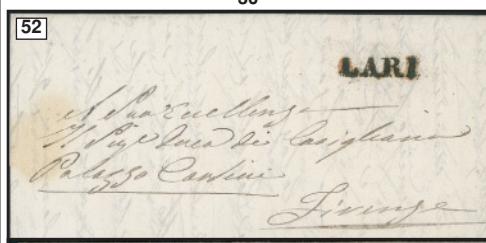

86	✉ Lettera da Genova per Londra del 23 mag. 68 con 60 cent (21) isolato - timbro Compagnie Royale Hollandaise de Navigation a Va-peur Leupold Freres Genes & Naples in verde	70
87	✉ Lettera per la Grecia da Genova a Patrasso del 23 apr. 69 affrancata 60 cent (21)	130
88	★ ★ 1865 - 20 cent su 15 (25 - terzo tipo) - gomma integra - centratura perfetta - cert. Chiavarello + cert. AG (11.000).....	800
89	✉ Bustina per gli USA affrancata con tre 5 cent + due 20 cent (16 + 26) - da Firenze per Newport Rhode Island.....	70
90	✉ 20 cent De La Rue (L26) su lettera da Livorno a Genova del 18.1.68 coi Piroscafi Postali Italiani - Raybaudi	70
91	✉ 20 cent De La Rue (L26ca) con dentellatura spostata - lettera da Reggio a Padova del 10.9.67 - cert R. Diena (2000)	200
92	✉ 20 cent Bigola DLR (L26 tipo ca) con dentellatura orizzontale e verticale spostata - bordo foglio - lettera da Livorno a Firenze del 15.7.67.....	350
93	✉ Formato diverso - 20 cent De La Rue (L26 varietà) con dentellatura orizzontale molto spostata su entrambi i lati (bordo foglio in alto) strappata a mano in basso - lettera da Catania a Catanzaro del 8.8.71 - spostamento non catalogato (unico conosciuto) - cert Diena + cert Colla.....	600
94	✉ 20 cent (T26) annullato con timbro di prova a sbarre su busta da Firenze a Castelnuovo ne Monti del 26.10.76.....	40
95	☒ Regio Decreto con apposto esemplare del 20 cent (T26) con soprastampa SAGGIO (vedere nota Sassone) - 2 dicembre 1866.....	40
96	✉ Due 10 cent (27+27a) di colore diversi su bustina da Castelnuovo di Porto a Spoleto del 5.5.78 - cert R. Diena.....	60
97	✉ Raccomandata con due esemplari 5 cent + due 20 cent (16 + 28) con annullo numerale a sbarre 37 da Avellino 8 ott. 77 a Napoli	50
98	✉ Raccomandata con 10 cent + due 20 cent (27 + 28) con annullo numerale a sbarre 707 e Cascia 12 mag. 78 per Fabbriano.....	60
99	△ Piroscafi Postali Interno (in cartella) su 20 cent (28) su frammento - cert. Oliva.....	80
UMBERTO I		
100	☒ 1 cent Vitt. Em. II + 5 cent Umberto (14 + 37) su fascetta per stampati da Novara per Casalbeltrame del 19.4.89	125
101	✉ Coppia del 5 cent Umberto (37) con interspazi di gruppo - involucro di piego da Tolmezzo a Moggio del 15.5.83 - raro insieme.....	600
102	✉ 10 cent Umberto (38 - varietà) con dentellature spostate e diciture marginali parziali in basso - lettera da Massa e Cozzile a Borgo Buggianese del 16.3.1886.....	50
103	✉ Due coppie + singolo 2 cent Vitt. Em. II + 10 cent Umberto I (15 + 38) su lettera da Palermo per Milano del 25 apr. 93.....	75
104	☒ 40 cent Vitt. Em. II + 10 cent Umberto I (20 + 38) su fascetta raccomandata da Adria 13 gen. 82 - al verso bollo d'arrivo di Milano	60
105	✉ Molassana (P.ti R) - coppia del 10 cent (38) su busta per Acri del 30.10.89	50
106	✉ 2 cent Vitt. Em. II + 10 cent + 20 cent Umberto I (15 + 38 + 39) su raccomandata per città da Napoli Succ. N°2 del 20.1.86.....	50
107	✉ 40 cent Vitt. Em. II + 10 cent + 20 cent Umberto I (20 + 38 + 39) su raccomandata due porti da Venezia per Roma del 6.2.84.....	75
108	✉ 20 cent Umberto (39i varietà) con dentellatura spostata (sulle diciture a margine) e filigrana capovolta - busta da Lonigo a Torino del 10.9.93 - Sorani	120
109	✉ Piroscafi Postali Interno - 25 cent Umberto (40) su bustina per Mendrisio - Raybaudi	80
110	✉ 60 cent + 10 cent + 5 cent (38 + 44 + 47) al retro di raccomandata due porti per la Francia (Nizza) da Firenze del 27.12.90	100
111	☒ 1 lira Umberto (48) con tripla dentellatura verticale a sinistra (non catalogata) + complementare (38) su Bollettino di Spedizione da Intra a Tunisi del 1.8.1896 - da esaminare	200
112	✉ Valevole per le Stampe (50/55) - serie completa su busta - Roma 16.9.....	200
113	© 1890/1891 - Soprastampati (56/58) - serie completa usata - ben centrata con dentellature perfette.....	50
114	✉ Lettera con 20/50 cent (58) da Pontedera 20 giu. 91 per Palaia	50
115	✉ 60 cent + due 20 cent (uno difettoso in angolo) + 5 cent (39 + 47 + 59) su raccomandata quattro porti da Gazzaniga per Milano del 20.12.92	110
116	✉ Assicurata per 1214 lire e peso 18 gr. affrancata con 1 lira+10 cent+5 cent (38+48+59) da Bussoleno per Milano del 13.8.96	80
117	✉ Affrancatura quattro colori - 10 cent + 25 cent + 45 cent + 5 cent (38 + 40 +46 +59) su raccomandata tre porti da Venezia a Milano del 23.4.92.....	55
118	© 1891 - 5 lire Umberto (64) usato - cert. Raybaudi.....	90
119	★ ★ 1897 - 5 cent (67) in quartina - gomma integra - ottima centratura (1.600+)	125
120	✉ Due Re con valori gemelli - busta con affrancatura mista per 25 cent di Vittorio Emanuele II + Umberto (T14/T15 + 65/67) da Venezia per gli Stati Uniti d'America del 17.7.97 - Diena.....	50
VITTORIO EMANUELE III		
121	★ ★ 1901 - Floreale quartina 5 cent (70) con dentellatura orizzontale leggermente spostata in alto - gomma integra	85
122	★ ★ 1901 - 10 cent Floreale (71) - quartina bordo foglio - gomma integra - cert R. Diena (3000++).....	250
123	✉ Due Re - Assicurata affrancata con 60 cent Umberto (47) + 5 cent e 10 cent Floreale (70/71) da Bologna a Rovigo del 24.2.02 - difetti	80
124	★ ★ 1901 - 20 cent Floreale (72) - gomma integra - ottimamente centrato	40
125	★ ★ 1901 - 50 cent Floreale (76) - gomma integra - Raybaudi (3.500).....	300
126	✉ 50 cent + 20 cent + 5 cent (70 + 72 + 76) su lettera per Parigi da Palermo del 25.1.04	55