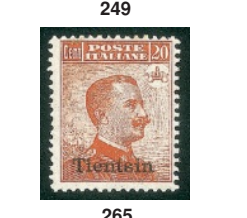

TIENTSIN

264	★	1917/1918 - Soprastampati (4/13) - serie completa - gomma originale (1.200)	100
265	★	1917 - 20 cent Michetti (8) - gomma originale - ben centrato	60
266	★	1918 - 10 lire (13) - gomma originale (550)	50
267	★	1918 - 40 cent su 1 lira (22bb varietà) con soprastampa del valore a sinistra (4 a cavallo della dentellatura) - gomma originale - E. Diena	170

COLONIE ITALIANE

268	★ ★	1925/1926 - Cirenaica + Eritrea + Oltre Giuba + Somalia + Tripolitania - Giubileo - emissione completa (dentellature comuni) - 15 valori - gomma integra	40

EMISSIONI GENERALI

269	☒	Tre raccomandate con la serie completa Decennale Marcia su Roma (32/41) - due da Bengasi per Pisa del 6.12.33 più una da Tripoli a Firenze del 5.2.34 - Bolaffi	180
270	☒	1 lira Garibaldi (3 - Aerea) + 1,25 lire Espresso (12 - Libia) - aerogramma da Tripoli a Roma del 8.10.32	100
271	☒	1,25 lire (18) isolato su busta da Tripoli per la Germania del 20.8.32	40

AFRICA ORIENTALE ITALIANA

272	☒	Bahar Dar (P.ti 11) - 1,50 lire (6) - busta per Firenze del 17.11.38	50
273	☒	75 cent Augusto (25) - coppia su aerogramma da Massaua a Napoli del 11.6.38 (560+)	50
274	(★)	1941 - verde giallo (1) - blocco di 6 bordo foglio - sempre senza gomma - difettoso in verticale a sinistra - considerato come quartina (3.000)	250

CASTELROSSO

275	★ ★	1922 - Soprastampati (1/9) - serie completa - gomma integra	135

CIRENAICA

276	★ ★	1927 - 1,25 lire Milizia (40a) con doppia soprastampa - gomma integra - cert. Colla (4.800)	400

EGEO

277	★ ★	1932 - Garibaldi (14/20) - serie completa - 7 valori - gomma integra (2.250)	250
278	☒	Busta da Lindos affrancata con 15 cent Rodi (11) per la Cirenaica del 31.5.15 - Sorani	80

ERITREA

279	★ ★	1893 - 20 cent Umberto (5) ben centrato - gomma integra - cert. Diena	200
280	☒	5 cent (34) singolo e striscia di tre - busta da Caieh a Roma del 7.3.17 (400)	40
281	☒	50 cent Michetti (39) isolato su lettera da Asmara Eritrea Partenze per Milano del 18.1.28	50
282	★ ★	1916 - Croce Rossa (41/44) - serie completa - gomma integra (350)	35

TUTTI I LOTTI SONO VISIBILI FRONTE RETRO SUL NOSTRO SITO WWW.AUCTIONGALLERY.IT

283	☒	Eritrea - Cartolina Postale Leoni 10 cent mill. 18 con affrancatura complementare Michetti 30 cent (C19 + Eritrea 94) da Asmara Eritrea Partenze 14.3.26 per Milano	70
284	★ ★	1926 - Floreale soprastampati (113/115) - serie completa - gomma integra	170
285	★	1926 - 2,50 lire Floreale (115) - gomma originale - ottima centratura	60
286	★	1929 - 1,75 lire (137) - gomma originale - ottimamente centrato (300)	30
287	☒	Aerogramma raccomandato affrancato con Arte Coloniale (207 + 210 + 212) + 3 lire AOI (8 Aerea) da Massaua a Genova del 22.12.39	110
288	★	1920 - 20 cent (16) con gomma originale e parte di linguella - ottimamente centrato - molto bello e raro - cert. AG	400

ETIOPIA

289	☒	Aerogramma "Foglio brevettato per Posta Aerea AOI peso inferiore a gr. 5" affrancato con 25 cent (3) + coppia 1,50 lire AOI (6 Aerea) + 50 cent Eritrea (199) da Addis Abeba a Lugano del 6.3.39	50
290	☒	75 cent (6) + 2 lire Posta Aerea (Eritrea 23) su lettera via aerea da Addis Abeba per Milano del 22.2.39	70

LIBIA