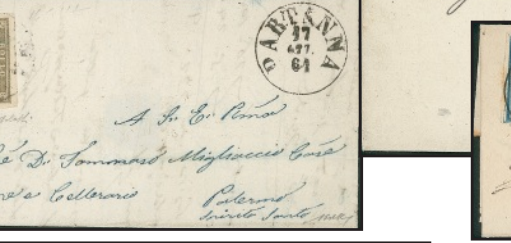

89	△ 1862 - 80 cent arancio carico (17D) su frammento - diena + cert. Raybaudi (950)	100
90	⊙ 1862 - 80 cent giallo (17Da) usato a Livorno 1.5.1863 - cert. Bottacchi	100
91	△ 1862 - 80 cent giallo (17Da) su frammento - Raybaudi (950)	100
92	⊙ Milano (rosso) - 30 lire rame vivo (18A - Sardegna) - ben marginato - cert. G. Colla	400
93	⊙ 1861 - 1 e 2 cent per stampati (19 + 20b) entrambi usati a Torino - Bolaffi	50
94	⊙ 1861 - Coppia verticale del 2 cent grigio verdastro (20b) - usata - molto bella	35

SICILIA

95	⊙ 1859 - 2 grana azzurro (8d) - III Tavola - ottimi margini - usato - molto bello	60
96	★ 1859 - 5 grana vermiglio (10) - gomma originale - Diena (1.500)	150
97	★ 1859 - 10 grana (12) - stampa oleosa - gomma originale - ottimi margini	300
98	★ 1859 - 20 grana (13) - gomma originale - Fiecchi + Diena (1.800)	180
99	★ 1859 - 50 grana (14) - gomma originale - Diena (1.800)	180

TOSCANA

100	⊙ 1851 - 2 crazie azzurro chiaro su grigio (5) - quattro margini bianchi - usato - Diena	50
101	☒ PD (azzurro - P.ti 4) di Livorno - 4 crazie (6) con clichè rotto nell'angolo superiore destro - lettera per Modena del 11.4.54 (1.500++)	150
102	☒ 6 crazie (7) stretto a destra - lettera da Livorno a Roma del 5.9.1855	90
103	☒ Livorno Via di Mare C (in rosso) - lettera da Marsiglia a Livorno del 13 marzo 1856 della Cie Marseillaise de Navigation a Vapeur (azzurro a chiudilettera) - tassata	40
104	☒ Pisa (rosso - P.ti R2) - lettera per Colle Val d'Elsa del 30.8.58 (porto pagato in denaro)	100

REGNO D'ITALIA

VITTIRIO EMANUELE II

105	△ Napoli Succursale S. Carlo all'Arena (P.ti R1) - 10 cent (14Df - Sardegna) su frammento del 5.10.62 - Diena + cert.oro Raybaudi	200
106	☒ Involucro di lettera con affrancatura mista composta da 20 cent indaco (15E Sardegna + 10 cent (1 Regno) bordo di foglio a sinistra da Livorno per Aarau del 31 OTT 62	250
107	☒ 10 cent bistro oliva scuro (1a) su lettera da Firenze a Grosseto del 30.5.62 - cert Raybaudi (5.000)	500
108	☒ 10 cent arancio rossastro (1j) su lettera Livorno a Firenze 17.11.62 - cert Raybaudi (8.750)	750
109	☒ 20 + 20 cent indaco (2) su lettera da Pontelagoscuro /Ferrara (P.ti 3) a Trieste del 13.8.62 - ex coll. Provera	50
110	☒ 20 cent (2l) non dentellato in basso con bordo integrale - lettera da Genova a Milano del 16.12.62 - cert Diena (12.000)	1.300
111	☒ 40 cent (3) su lettera da Torino a Lione del 16.4.1863	100
112	★ 1862 - 40 cent (3p) con filetto d'inquadratura esterno su 3 lati - gomma originale - Oliva	100
113	☒ 40 cent (3k) non dentellato in basso - lettera Da Chiavari a Nizza del 15.5.63 - Diena + cert Raybaudi (3.000)	300
114	☒ 1863/1879 - Piccolo insieme di 18 oggetti postali del periodo con destinazione principalmente per la Svizzera con alcune affrancature bicolore - ottimo insieme	80
115	☒ Lettera con affrancatura mista composta da 1 cent per Stampati (19d Sardegna) + 2 cent per stampati (10 Regno) da Torino per Losanna del 18 LUGL 63	130
116	☒ Lettera con affrancatura mista per 15 cent spedita da Trani con 10 cent (14Df) + 1 cent (19) di Sardegna + coppia del 2 cent (10c) di Regno per San Pietro Vernotico del 12.1.63 - molto bella - Colla + cert Diena	1.800
117	☒ 1863 - Due letterine affrancate con il 15 cent (11) da Ferrara il 24.1.63 e da Modena il 17.2.63 - buone condizioni	60

TUTTI I LOTTI SONO VISIBILI FRONTE RETRO SUL NOSTRO SITO WWW.AUCTIONGALLERY.IT