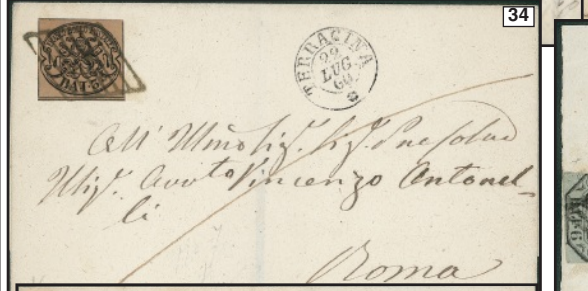

89	△ 1862 - 80 cent arancio carico (17D) su frammento - diena + cert. Raybaudi (950)	100
90	⊙ 1862 - 80 cent giallo (17Da) usato a Livorno 1.5.1863 - cert. Bottacchi	100
91	△ 1862 - 80 cent giallo (17Da) su frammento - Raybaudi (950)	100
92	⊙ Milano (rosso) - 30 lire rame vivo (18A - Sardegna) - ben marginato - cert. G. Colla	400
93	⊙ 1861 - 1 e 2 cent per stampati (19 + 20b) entrambi usati a Torino - Bolaffi	50
94	⊙ 1861 - Coppia verticale del 2 cent grigio verdastro (20b) - usata - molto bella	35

SICILIA

95	⊙ 1859 - 2 grana azzurro (8d) - III Tavola - ottimi margini - usato - molto bello	60
96	★ 1859 - 5 grana vermiglio (10) - gomma originale - Diena (1.500)	150
97	★ 1859 - 10 grana (12) - stampa oleosa - gomma originale - ottimi margini	300
98	★ 1859 - 20 grana (13) - gomma originale - Fiecchi + Diena (1.800)	180
99	★ 1859 - 50 grana (14) - gomma originale - Diena (1.800)	180

TOSCANA

100	⊙ 1851 - 2 crazie azzurro chiaro su grigio (5) - quattro margini bianchi - usato - Diena	50
101	☒ PD (azzurro - P.ti 4) di Livorno - 4 crazie (6) con clichè rotto nell'angolo superiore destro - lettera per Modena del 11.4.54 (1.500++)	150
102	☒ 6 crazie (7) stretto a destra - lettera da Livorno a Roma del 5.9.1855	90
103	☒ Livorno Via di Mare C (in rosso) - lettera da Marsiglia a Livorno del 13 marzo 1856 della Cie Marseillaise de Navigation a Vapeur (azzurro a chiudilettera) - tassata	40
104	☒ Pisa (rosso - P.ti R2) - lettera per Colle Val d'Elsa del 30.8.58 (porto pagato in denaro)	100

REGNO D'ITALIA

VITTIRIO EMANUELE II

105	△ Napoli Succursale S. Carlo all'Arena (P.ti R1) - 10 cent (14Df - Sardegna) su frammento del 5.10.62 - Diena + cert.oro Raybaudi	200
106	☒ Involucro di lettera con affrancatura mista composta da 20 cent indaco (15E Sardegna + 10 cent (1 Regno) bordo di foglio a sinistra da Livorno per Aarau del 31 OTT 62	250
107	☒ 10 cent bistro oliva scuro (1a) su lettera da Firenze a Grosseto del 30.5.62 - cert Raybaudi (5.000)	500
108	☒ 10 cent arancio rossastro (1j) su lettera Livorno a Firenze 17.11.62 - cert Raybaudi (8.750)	750
109	☒ 20 + 20 cent indaco (2) su lettera da Pontelagoscuro /Ferrara (P.ti 3) a Trieste del 13.8.62 - ex coll. Provera	50
110	☒ 20 cent (2l) non dentellato in basso con bordo integrale - lettera da Genova a Milano del 16.12.62 - cert Diena (12.000)	1.300
111	☒ 40 cent (3) su lettera da Torino a Lione del 16.4.1863	100
112	★ 1862 - 40 cent (3p) con filetto d'inquadratura esterno su 3 lati - gomma originale - Oliva	100
113	☒ 40 cent (3k) non dentellato in basso - lettera Da Chiavari a Nizza del 15.5.63 - Diena + cert Raybaudi (3.000)	300
114	☒ 1863/1879 - Piccolo insieme di 18 oggetti postali del periodo con destinazione principalmente per la Svizzera con alcune affrancature bicolore - ottimo insieme	80
115	☒ Lettera con affrancatura mista composta da 1 cent per Stampati (19d Sardegna) + 2 cent per stampati (10 Regno) da Torino per Losanna del 18 LUGL 63	130
116	☒ Lettera con affrancatura mista per 15 cent spedita da Trani con 10 cent (14Df) + 1 cent (19) di Sardegna + coppia del 2 cent (10c) di Regno per San Pietro Vernotico del 12.1.63 - molto bella - Colla + cert Diena	1.800
117	☒ 1863 - Due letterine affrancate con il 15 cent (11) da Ferrara il 24.1.63 e da Modena il 17.2.63 - buone condizioni	60

TUTTI I LOTTI SONO VISIBILI FRONTE RETRO SUL NOSTRO SITO WWW.AUCTIONGALLERY.IT