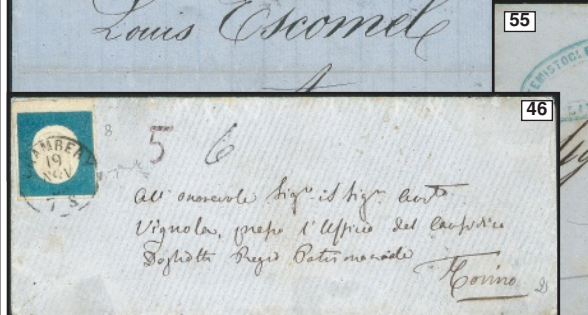

89	△ 1862 - 80 cent arancio carico (17D) su frammento - diena + cert. Raybaudi (950)	100
90	⊙ 1862 - 80 cent giallo (17Da) usato a Livorno 1.5.1863 - cert. Bottacchi	100
91	△ 1862 - 80 cent giallo (17Da) su frammento - Raybaudi (950)	100
92	⊙ Milano (rosso) - 30 lire rame vivo (18A - Sardegna) - ben marginato - cert. G. Colla	400
93	⊙ 1861 - 1 e 2 cent per stampati (19 + 20b) entrambi usati a Torino - Bolaffi	50
94	⊙ 1861 - Coppia verticale del 2 cent grigio verdastro (20b) - usata - molto bella	35

SICILIA

95	⊙ 1859 - 2 grana azzurro (8d) - III Tavola - ottimi margini - usato - molto bello	60
96	★ 1859 - 5 grana vermiglio (10) - gomma originale - Diena (1.500)	150
97	★ 1859 - 10 grana (12) - stampa oleosa - gomma originale - ottimi margini	300
98	★ 1859 - 20 grana (13) - gomma originale - Fiecchi + Diena (1.800)	180
99	★ 1859 - 50 grana (14) - gomma originale - Diena (1.800)	180

TOSCANA

100	⊙ 1851 - 2 crazie azzurro chiaro su grigio (5) - quattro margini bianchi - usato - Diena	50
101	☒ PD (azzurro - P.ti 4) di Livorno - 4 crazie (6) con clichè rotto nell'angolo superiore destro - lettera per Modena del 11.4.54 (1.500++)	150
102	☒ 6 crazie (7) stretto a destra - lettera da Livorno a Roma del 5.9.1855	90
103	☒ Livorno Via di Mare C (in rosso) - lettera da Marsiglia a Livorno del 13 marzo 1856 della Cie Marseillaise de Navigation a Vapeur (azzurro a chiudilettera) - tassata	40
104	☒ Pisa (rosso - P.ti R2) - lettera per Colle Val d'Elsa del 30.8.58 (porto pagato in denaro)	100

REGNO D'ITALIA

VITTIRIO EMANUELE II

105	△ Napoli Succursale S. Carlo all'Arena (P.ti R1) - 10 cent (14Df - Sardegna) su frammento del 5.10.62 - Diena + cert.oro Raybaudi	200
106	☒ Involucro di lettera con affrancatura mista composta da 20 cent indaco (15E Sardegna + 10 cent (1 Regno) bordo di foglio a sinistra da Livorno per Aarau del 31 OTT 62	250
107	☒ 10 cent bistro oliva scuro (1a) su lettera da Firenze a Grosseto del 30.5.62 - cert Raybaudi (5.000)	500
108	☒ 10 cent arancio rossastro (1j) su lettera Livorno a Firenze 17.11.62 - cert Raybaudi (8.750)	750
109	☒ 20 + 20 cent indaco (2) su lettera da Pontelagoscuro /Ferrara (P.ti 3) a Trieste del 13.8.62 - ex coll. Provera	50
110	☒ 20 cent (2l) non dentellato in basso con bordo integrale - lettera da Genova a Milano del 16.12.62 - cert Diena (12.000)	1.300
111	☒ 40 cent (3) su lettera da Torino a Lione del 16.4.1863	100
112	★ 1862 - 40 cent (3p) con filetto d'inquadratura esterno su 3 lati - gomma originale - Oliva	100
113	☒ 40 cent (3k) non dentellato in basso - lettera Da Chiavari a Nizza del 15.5.63 - Diena + cert Raybaudi (3.000)	300
114	☒ 1863/1879 - Piccolo insieme di 18 oggetti postali del periodo con destinazione principalmente per la Svizzera con alcune affrancature bicolore - ottimo insieme	80
115	☒ Lettera con affrancatura mista composta da 1 cent per Stampati (19d Sardegna) + 2 cent per stampati (10 Regno) da Torino per Losanna del 18 LUGL 63	130
116	☒ Lettera con affrancatura mista per 15 cent spedita da Trani con 10 cent (14Df) + 1 cent (19) di Sardegna + coppia del 2 cent (10c) di Regno per San Pietro Vernotico del 12.1.63 - molto bella - Colla + cert Diena	1.800
117	☒ 1863 - Due letterine affrancate con il 15 cent (11) da Ferrara il 24.1.63 e da Modena il 17.2.63 - buone condizioni	60

TUTTI I LOTTI SONO VISIBILI FRONTE RETRO SUL NOSTRO SITO WWW.AUCTIONGALLERY.IT