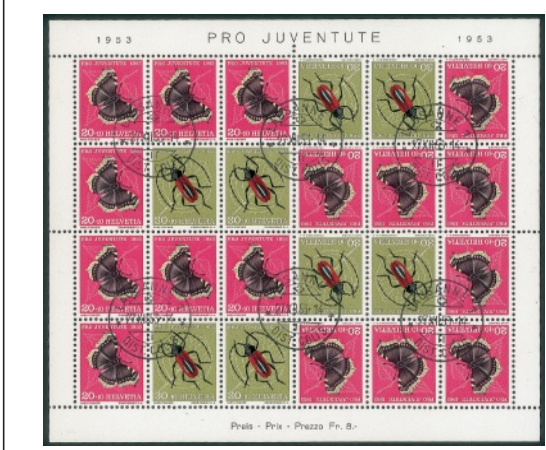

309 © 1856 - 10 Rappen blu (Michel 14 II var Zst. 23E) angolo di foglio sinistro - usato - molto bello - cert. Gantschy	90
310 © 1854 - 15 Rappen (Michel 15 I Zst. 24Aa) carta sottile della prima tiratura - usato - molto bello - cert. Hermann	120
311 © 1854 - 15 Rappen (Michel 15 I Zst. 24Aa) carta sottile della prima tiratura - bordo di foglio destro - usato - cert. Gautschy	150
312 © 1855 - 15 Rappen (Michel 15 II Zst 24B) - usato - cert. Gautschy	30
313 © 1854/1862 - 15 Rappen rosa (Michel 15 II var Zst. 24D) con filo di seta bianco - annullato 57 Sion 20 lug - molto bello - cert. Weid	20
314 © 1857 - 15 Rappen rosa (Michel 13 II var Zst. 24F) annullato Solothurn 24 juli 57 5A - molto bello - cert. Marchand	70
315 © 1854/1862 - 20 Rappen arancio (Michel 16 II var Zst. 25F) annullato Geneve 9.6.57 - molto bello - cert. Weid	50
316 © 1854 - 40 Rappen (Michel 17 Zst 26A) - usato con bordo foglio sinistro	70
317 © 1854 - 40 Rappen (Michel 17 I Zst. 26Aa) carta sottile della prima tiratura - usato su piccolo frammento - cert. Moser + cert. Rellstab	250
318 © 1854/62 - 1 franco (Michel 18 II Zst. 27C) - usato - molto bello - cert. Guggisberg	200
319 © 1858/62 - 2 Rappen grigio (Michel 19 Zst. 21G) annullato Basel 62 12 M B Expedition - molto bello - cert. Weid	110
320 © 1858/1862 - Insieme di quattro valori carta spessa - 5 10 15 20 Rappen (Michel 13/16 Zst. 22/25) - usati - molto belli ..	200
321 © 1858/1862 - 40 Rappen verde (Michel 17 II var Zst. 26G) annullato Zurich 25 mai... - molto bello - cert. Marchand	20
322 © 1862/78 - Svizzera seduta (Michel 20/35) dentellata 11 3/4 - usata - molto bella	100
323 © 1863 - 1 Franco rosso bruno (bronzo dorato) (Michel 28 var Zst. 36a) annullato Burgdorf 29 5.64 - cert. Weid	90
324 © 1874 - 2 franchi bruno rossastro vivace (Michel 29b) annullato Basel 27.II.74 - molto bello - cert. Lingier	40
325 © 1881 - 50 Franchi lilla (Michel 43 Zst. 51b) annullato Lenk 19.II.82 - molto bello - cert. Liniger + cert. Guinand	60
326 © 1881 - 15 Franchi giallo (Michel 39 Zst. 47) annullato Aussersihl ...0 III 82 - cert. Gautschy	70
327 © 5 Franchi (Michel 22 IV Zst. 30DP2) con doppia impressione della cifra 5 prima di Franco - annullato Fontainemelon 16.III.79 - cert. Liniger	200
328 © 1882 - Croce con valore (Michel 45/49 + Zst. 53/57) - serie completa usata - 2 Franchi cert. Liniger	120
329 ☒ Repubblica Cisalpina - documento riguardante la riattivazione del credito pubblico - Milano 9 pratile dell'anno VI - ben conservato	60
330 ☒ Segnatasse per Giornali - 2 kreuzer (1) apposto su Gazzetta Piemontese del 2.2.1852 e annullato J.R. Spediz. Gazz. Milano - all'interno notizia della morte di Silvio Pellico	60
331 ☒ Atto di notificazione del Barone Bayer per la Presidenza della Commissione Internazionale per la Lega Doganale Austro - Estense - Parmigiana in Milano del 6 gennaio 1856 - ben conservato	50
332 © 1889 - 40 cent grigio scuro (Michel 61B Zst. 69B) dentellato 9 3/4:9 1/4 - annullato Bulant 10.7.91 - cert. Guinand	100
333 © 1889 - 50 cent blu (Michel 62B Zst. 70B) annullato Geneve...III 89 - cert. Winigen	50
334 © 1894/1904 - Piccolo studio di varietà dell'emissione Dea in piedi (Michel 58/80 Zst. 71/99) - 33 valori usati montati su una pagina d'album	120