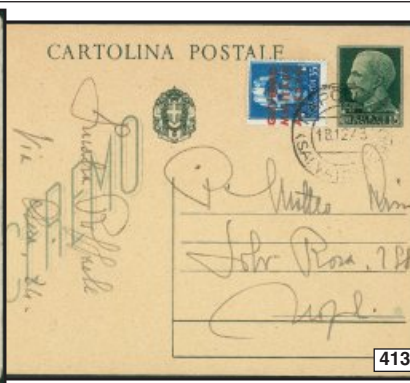

396

413

395

415

417

418

422

433

505

419

548

555

421

423

504

ex537

556

424

457

425

558